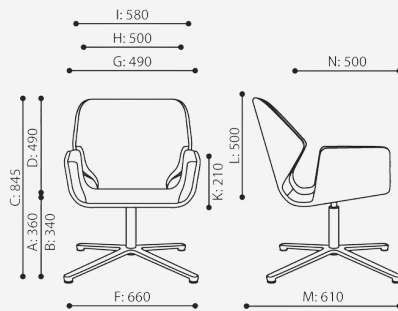

Fotel Booi

H: 580
W: 580
L: 470

1 szt.
St.
pc.

netto 8,5
brutto 11

BO 4CP / BO W 4CP

H: 1070
W: 645
L: 675

1 szt.
St.
pc.

netto 18
brutto 21,5

BO 4C2 / BO W 4C2

H: 1310
W: 690
L: 650

1 szt.
St.
pc.

netto 20,5
brutto 24

BO 4C3 / BO W 4C3