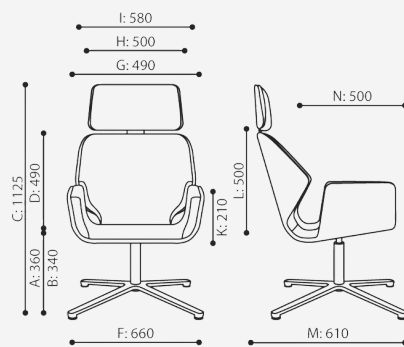

Fotel Booi

H: 580
W: 580
L: 470

1 szt.
St.
pc.

netto 8,5
brutto 11

BO 4CP / BO W 4CP

H: 1070
W: 645
L: 675

1 szt.
St.
pc.

netto 18
brutto 21,5

BO 4C2 / BO W 4C2

H: 1310
W: 690
L: 650

1 szt.
St.
pc.

netto 20,5
brutto 24

BO 4C3 / BO W 4C3