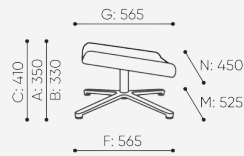

Fotel Booi

H: 580
W: 580
L: 470

1 szt.
St.
pc.

netto 8,5
brutto 11

BO 4CP / BO W 4CP

H: 1070
W: 645
L: 675

1 szt.
St.
pc.

netto 18
brutto 21,5

BO 4C2 / BO W 4C2

H: 1310
W: 690
L: 650

1 szt.
St.
pc.

netto 20,5
brutto 24

BO 4C3 / BO W 4C3