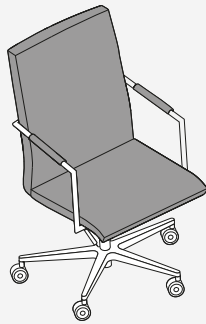

Fotel Ranz

Fotel z niskim oparciem i podłokietnikami, na krzyżaku 5-ramiennym.

Wysokość siedziska: 44-56 cm

Ogólna wysokość: 96-108 cm

Głębokość siedziska: 46 cm

Ogólna głębokość: 71 cm

Szerokość siedziska: 52 cm

Ogólna szerokość: 71 cm

Fotel z wysokim oparciem i podłokietnikami, na krzyżaku 5-ramiennym.

Wysokość siedziska: 44-56 cm

Ogólna wysokość: 120-132 cm

Głębokość siedziska: 46 cm

Ogólna głębokość: 71 cm

Szerokość siedziska: 52 cm

Ogólna szerokość: 71 cm

Fotel Ranz

Fotel z niskim oparciem i podłokietnikami, na krzyżaku 5-ramiennym, z mechanizmem kołuskowym.

Wysokość siedziska: 44-56 cm

Ogólna wysokość: 96-108 cm

Głębokość siedziska: 46 cm

Ogólna głębokość: 71 cm

Szerokość siedziska: 52 cm

Ogólna szerokość: 71 cm

Fotel z wysokim oparciem i podłokietnikami, na krzyżaku 5-ramiennym, z mechanizmem kołuskowym.

Wysokość siedziska: 44-56 cm

Ogólna wysokość: 120-132 cm