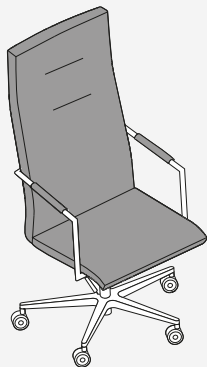

Ogólna szerokość: 71 cm

Fotel z wysokim oparciem i podłokietnikami, na krzyżaku 5-ramiennym.

Wysokość siedziska: 44-56 cm

Ogólna wysokość: 120-132 cm

Głębokość siedziska: 46 cm

Ogólna głębokość: 71 cm

Szerokość siedziska: 52 cm

Ogólna szerokość: 71 cm

Fotel Ranz

Fotel z niskim oparciem i podłokietnikami, na krzyżaku 5-ramiennym, z mechanizmem kołuskowym.

Wysokość siedziska: 44-56 cm

Ogólna wysokość: 96-108 cm

Głębokość siedziska: 46 cm

Ogólna głębokość: 71 cm

Szerokość siedziska: 52 cm

Ogólna szerokość: 71 cm

Fotel z wysokim oparciem i podłokietnikami, na krzyżaku 5-ramiennym, z mechanizmem kołuskowym.

Wysokość siedziska: 44-56 cm

Ogólna wysokość: 120-132 cm

Głębokość siedziska: 46 cm

Ogólna głębokość: 71 cm

Szerokość siedziska: 52 cm

Ogólna szerokość: 71 cm