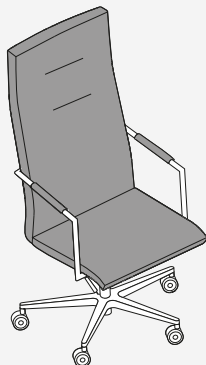

Fotel Ranz

Fotel z niskim oparciem i podłokietnikami, na krzyżaku 5-ramiennym.

Wysokość siedziska: 44-56 cm

Ogólna wysokość: 96-108 cm

Głębokość siedziska: 46 cm

Ogólna głębokość: 71 cm

Szerokość siedziska: 52 cm

Ogólna szerokość: 71 cm

Fotel z wysokim oparciem i podłokietnikami, na krzyżaku 5-ramiennym.

Wysokość siedziska: 44-56 cm

Ogólna wysokość: 120-132 cm

Głębokość siedziska: 46 cm

Ogólna głębokość: 71 cm

Szerokość siedziska: 52 cm

Ogólna szerokość: 71 cm

Fotel Ranz

Fotel z niskim oparciem i podłokietnikami, na krzyżaku 5-ramiennym, z mechanizmem kołuskowym.

Wysokość siedziska: 44-56 cm

Ogólna wysokość: 96-108 cm

Głębokość siedziska: 46 cm

Ogólna głębokość: 71 cm

Szerokość siedziska: 52 cm

Ogólna szerokość: 71 cm

Fotel z wysokim oparciem i podłokietnikami, na krzyżaku 5-ramiennym, z mechanizmem kołuskowym.

Wysokość siedziska: 44-56 cm

Ogólna wysokość: 120-132 cm