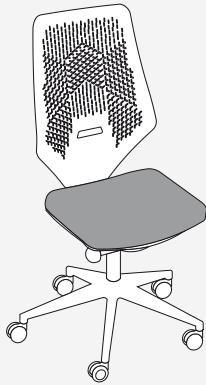

Fotel V6

Fotel obrotowy bez podłokietników.
Oparcie bez tapicerki.

Wysokość siedziska: 40-52 cm
Ogólna wysokość: 95-115 cm
Głębokość siedziska: 40-46 cm
Ogólna głębokość: 68 cm
Szerokość siedziska: 48 cm
Ogólna szerokość: 68 cm

Fotel obrotowy bez podłokietników. Oparcie
tapicerowane.

Wysokość siedziska: 40-52 cm
Ogólna wysokość: 95-115 cm
Głębokość siedziska: 40-46 cm
Ogólna głębokość: 68 cm
Szerokość siedziska: 48 cm
Ogólna szerokość: 68 cm

Fotel V6

Fotel obrotowy z podłokietnikami 4D standard.
Oparcie bez tapicerki.

Wysokość siedziska: 40-52 cm
Ogólna wysokość: 95-115 cm
Głębokość siedziska: 40-46 cm
Ogólna głębokość: 68 cm
Szerokość siedziska: 48 cm
Ogólna szerokość: 68 cm

Fotel obrotowy z podłokietnikami 4D standard. Oparcie
tapicerowane.

Wysokość siedziska: 40-52 cm
Ogólna wysokość: 95-115 cm
Głębokość siedziska: 40-46 cm
Ogólna głębokość: 68 cm
Szerokość siedziska: 48 cm
Ogólna szerokość: 68 cm