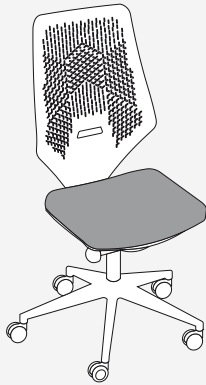

Fotel V6

Fotel obrotowy z podłokietnikami 4D na nośnikach aluminiowych.
Oparcie bez tapicerki.

Wysokość siedziska: 40-52 cm
Ogólna wysokość: 95-115 cm
Głębokość siedziska: 40-46 cm
Ogólna głębokość: 68 cm
Szerokość siedziska: 48 cm
Ogólna szerokość: 68 cm

Fotel obrotowy z podłokietnikami 4D na nośnikach
aluminiowych. Oparcie tapicerowane.