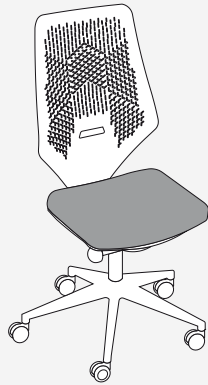

Fotel V6

Fotel obrotowy bez podłokietników.
Oparcie bez tapicerki.

Wysokość siedziska: 40-52 cm
Ogólna wysokość: 95-115 cm
Głębokość siedziska: 40-46 cm
Ogólna głębokość: 68 cm
Szerokość siedziska: 48 cm
Ogólna szerokość: 68 cm

Fotel obrotowy bez podłokietników. Oparcie
tapicerowane.

Wysokość siedziska: 40-52 cm
Ogólna wysokość: 95-115 cm
Głębokość siedziska: 40-46 cm
Ogólna głębokość: 68 cm
Szerokość siedziska: 48 cm
Ogólna szerokość: 68 cm

Fotel V6

Fotel obrotowy z podłokietnikami 4D standard.
Oparcie bez tapicerki.

Wysokość siedziska: 40-52 cm
Ogólna wysokość: 95-115 cm
Głębokość siedziska: 40-46 cm
Ogólna głębokość: 68 cm
Szerokość siedziska: 48 cm
Ogólna szerokość: 68 cm

Fotel obrotowy z podłokietnikami 4D standard. Oparcie
tapicerowane.

Wysokość siedziska: 40-52 cm
Ogólna wysokość: 95-115 cm
Głębokość siedziska: 40-46 cm
Ogólna głębokość: 68 cm
Szerokość siedziska: 48 cm
Ogólna szerokość: 68 cm