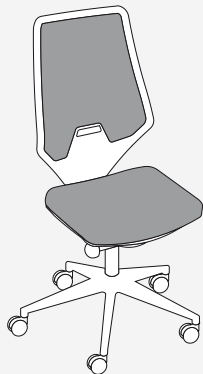

Fotel V6

Fotel obrotowy bez podłokietników.
Oparcie bez tapicerki.

Wysokość siedziska: 40-52 cm
Ogólna wysokość: 95-115 cm
Głębokość siedziska: 40-46 cm
Ogólna głębokość: 68 cm
Szerokość siedziska: 48 cm
Ogólna szerokość: 68 cm

Fotel obrotowy bez podłokietników. Oparcie
tapicerowane.

Wysokość siedziska: 40-52 cm
Ogólna wysokość: 95-115 cm
Głębokość siedziska: 40-46 cm
Ogólna głębokość: 68 cm
Szerokość siedziska: 48 cm
Ogólna szerokość: 68 cm

Fotel V6

Fotel obrotowy z podłokietnikami 4D standard.
Oparcie bez tapicerki.

Wysokość siedziska: 40-52 cm
Ogólna wysokość: 95-115 cm
Głębokość siedziska: 40-46 cm
Ogólna głębokość: 68 cm
Szerokość siedziska: 48 cm
Ogólna szerokość: 68 cm

Fotel obrotowy z podłokietnikami 4D standard. Oparcie
tapicerowane.

Wysokość siedziska: 40-52 cm
Ogólna wysokość: 95-115 cm
Głębokość siedziska: 40-46 cm
Ogólna głębokość: 68 cm
Szerokość siedziska: 48 cm
Ogólna szerokość: 68 cm