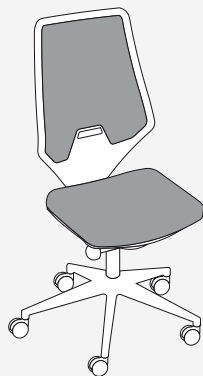

Fotel V6

Fotel obrotowy bez podłokietników.
Oparcie bez tapicerki.

Wysokość siedziska: 40-52 cm
Ogólna wysokość: 95-115 cm
Głębokość siedziska: 40-46 cm
Ogólna głębokość: 68 cm
Szerokość siedziska: 48 cm
Ogólna szerokość: 68 cm

Fotel obrotowy bez podłokietników. Oparcie
tapicerowane.

Wysokość siedziska: 40-52 cm
Ogólna wysokość: 95-115 cm
Głębokość siedziska: 40-46 cm
Ogólna głębokość: 68 cm
Szerokość siedziska: 48 cm
Ogólna szerokość: 68 cm

Fotel V6

Fotel obrotowy z podłokietnikami 4D standard.
Oparcie bez tapicerki.

Wysokość siedziska: 40-52 cm
Ogólna wysokość: 95-115 cm
Głębokość siedziska: 40-46 cm
Ogólna głębokość: 68 cm
Szerokość siedziska: 48 cm
Ogólna szerokość: 68 cm

Fotel obrotowy z podłokietnikami 4D standard. Oparcie
tapicerowane.

Wysokość siedziska: 40-52 cm
Ogólna wysokość: 95-115 cm
Głębokość siedziska: 40-46 cm
Ogólna głębokość: 68 cm
Szerokość siedziska: 48 cm
Ogólna szerokość: 68 cm