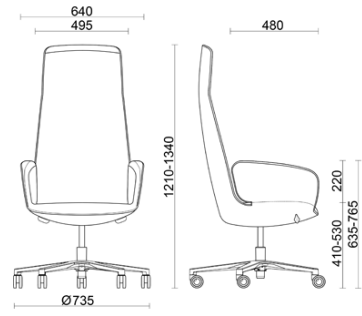

Why Not

Direzionale

Materiali e rivestimenti

Rivestimento

Tessuto ME - Medley / Gabriel

Colori disponibili: 13

Tessuto CH - Chili / Gabriel

Colori disponibili: 13