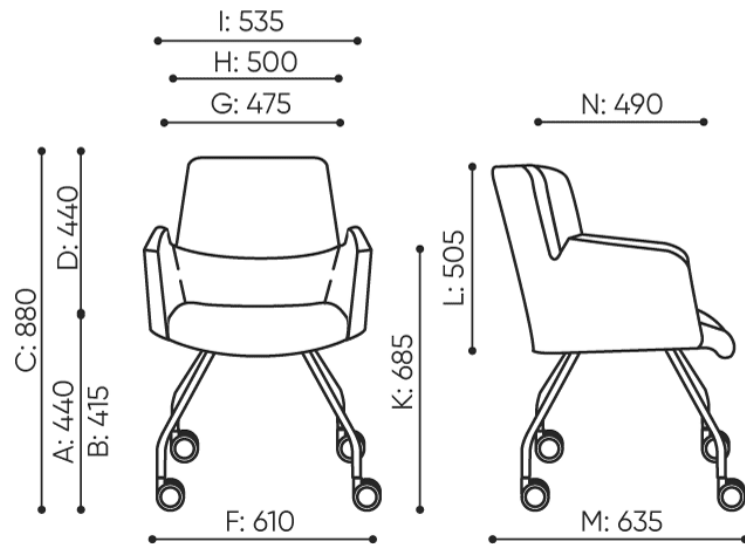

H: 970
W: 660
L: 610

1 szt.
St.
pc.

netto 16
brutto 19

AC 250

H: 970		1 szt.
W: 660		St.
L: 610		pc.

netto	16
brutto	19

AC 260

H: 970 | 1 szt.
 W: 660 | St.
 L: 610 | pc.

netto 13,5
 brutto 17

AC 4R

H: 970
 W: 660
 L: 610

1 szt.
 St.
 pc.

netto 15,5
 brutto 19

AC 5R