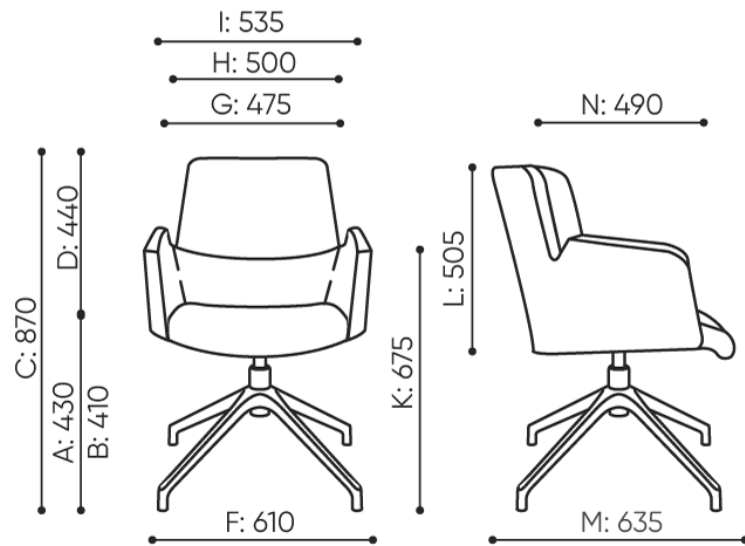

H: 970
W: 660
L: 610

1 szt.
St.
pc.

netto 16
brutto 19

AC 250

H: 970		1 szt.
W: 660		St.
L: 610		pc.

netto	16
brutto	19

AC 260

H: 970 | 1 szt.
 W: 660 | St.
 L: 610 | pc.

netto 13,5
 brutto 17

AC 4R

H: 970
 W: 660
 L: 610

1 szt.
 St.
 pc.

netto 15,5
 brutto 19

AC 5R