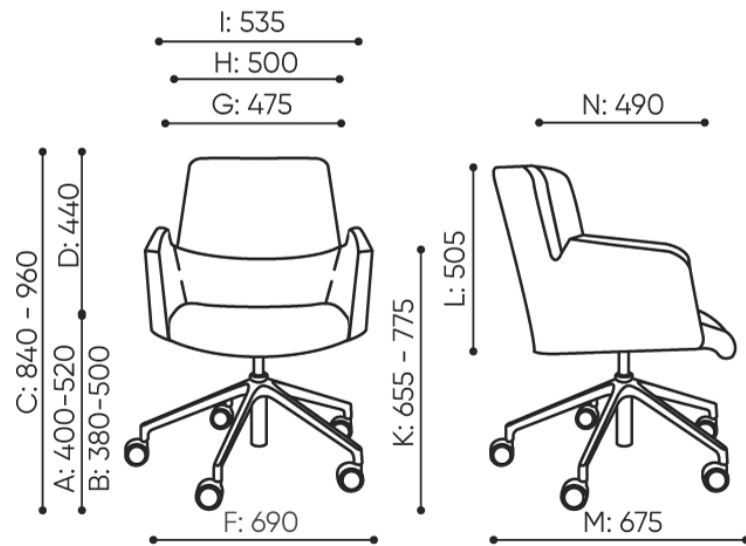

H: 970
W: 660
L: 610

1 szt.
St.
pc.

netto 16
brutto 19

AC 250

H: 970		1 szt.
W: 660		St.
L: 610		pc.

netto	16
brutto	19

AC 260

H: 970 | 1 szt.
 W: 660 | St.
 L: 610 | pc.

netto 13,5
 brutto 17

AC 4R

H: 970
 W: 660
 L: 610

1 szt.
 St.
 pc.

netto 15,5
 brutto 19

AC 5R