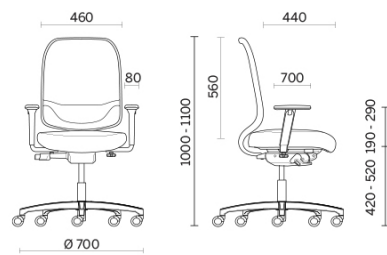

Modelli

Invicta
Balance