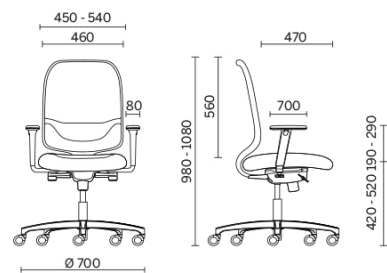

Invicta
Comfort