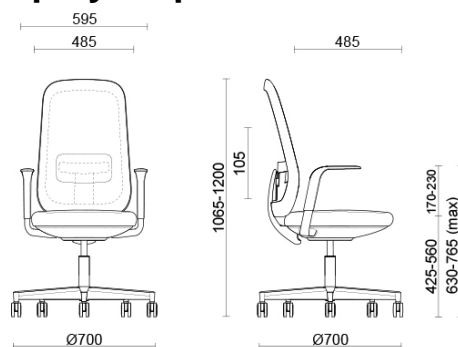

Skate

Skate con braccioli regolabili in altezza “step by step”

Materiali e rivestimenti

Rivestimenti schienale in rete

Rete RR - Runner /
Gabriel
Colori disponibili: 12

Rivestimenti sedile con schienale in rete