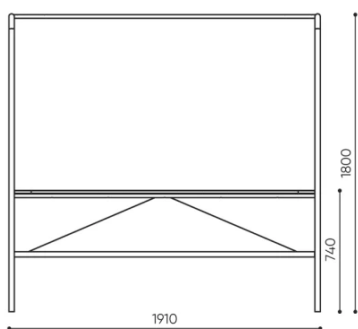

Stół Spin

 14L 16L
netto 28,5 31,5

SNR DS 14/16 L

H: 1100
W: 720
L: 1920

1 szt.
St.
pc.

 netto 37
brutto 40

SNR TB 18H

12L
H: 760
W: 720
L: 1320

18L
H: 760
W: 720
L: 1920

1 szt.
St.
pc.

1 szt.
St.
pc.

 netto 27
brutto 32

 netto 35
brutto 38

SNR TB 12L/18L

Stół Spin

12L
H: 760
W: 720
L: 1320

1 szt.
St.
pc.

 netto 27
brutto 32

18L
H: 760
W: 720
L: 1920

1 szt.
St.
pc.

 netto 35
brutto 38

SNR TB 12L/18L

H: 1820
W: 720
L: 1920

1 szt.
St.
pc.

 netto 43
brutto 46

SNR OV 18H

H: 1820
W: 720
L: 1920

1 szt.
St.
pc.

 netto 43
brutto 46

SNR OV 18L