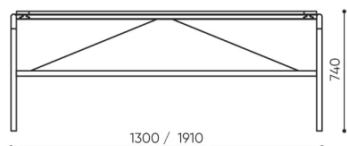

Stół Spin

 14L 16L
netto 28,5 31,5

SNR DS 14/16 L

H: 1100
W: 720
L: 1920

1 szt.
St.
pc.

 netto 37
brutto 40

SNR TB 18H

12L
H: 760
W: 720
L: 1320

18L
H: 760
W: 720
L: 1920

1 szt.
St.
pc.

1 szt.
St.
pc.

 netto 27
brutto 32

 netto 35
brutto 38

SNR TB 12L/18L

Stół Spin

12L
H: 760
W: 720
L: 1320

1 szt.
St.
pc.

 netto 27
brutto 32

18L
H: 760
W: 720
L: 1920

1 szt.
St.
pc.

 netto 35
brutto 38

SNR TB 12L/18L

H: 1820
W: 720
L: 1920

1 szt.
St.
pc.

 netto 43
brutto 46

SNR OV 18H

H: 1820
W: 720
L: 1920

1 szt.
St.
pc.

 netto 43
brutto 46

SNR OV 18L