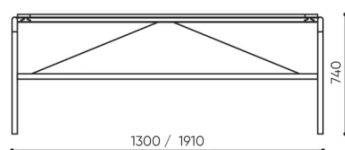

Stół Spin

 14L 16L
netto 28,5 31,5

SNR DS 14/16 L

H: 1100
W: 720
L: 1920

1 szt.
St.
pc.

 netto 37
brutto 40

SNR TB 18H

12L
H: 760
W: 720
L: 1320

18L
H: 760
W: 720
L: 1920

1 szt.
St.
pc.

1 szt.
St.
pc.

 netto 27
brutto 32

 netto 35
brutto 38

SNR TB 12L/18L

Stół Spin

12L
H: 760
W: 720
L: 1320

1 szt.
St.
pc.

 netto 27
brutto 32

18L
H: 760
W: 720
L: 1920

1 szt.
St.
pc.

 netto 35
brutto 38

SNR TB 12L/18L

H: 1820
W: 720
L: 1920

1 szt.
St.
pc.

 netto 43
brutto 46

SNR OV 18H

H: 1820
W: 720
L: 1920

1 szt.
St.
pc.

 netto 43
brutto 46

SNR OV 18L