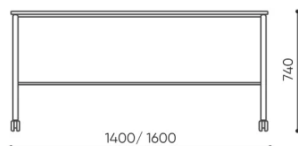

Stół Spin

 14L 16L
netto 28,5 31,5

SNR DS 14/16 L

H: 1100
W: 720
L: 1920

1 szt.
St.
pc.

 netto 37
brutto 40

SNR TB 18H

12L
H: 760
W: 720
L: 1320

18L
H: 760
W: 720
L: 1920

1 szt.
St.
pc.

1 szt.
St.
pc.

 netto 27
brutto 32

 netto 35
brutto 38

SNR TB 12L/18L

Stół Spin

12L
H: 760
W: 720
L: 1320

1 szt.
St.
pc.

 netto 27
brutto 32

18L
H: 760
W: 720
L: 1920

1 szt.
St.
pc.

 netto 35
brutto 38

SNR TB 12L/18L

H: 1820
W: 720
L: 1920

1 szt.
St.
pc.

 netto 43
brutto 46

SNR OV 18H

H: 1820
W: 720
L: 1920

1 szt.
St.
pc.

 netto 43
brutto 46

SNR OV 18L