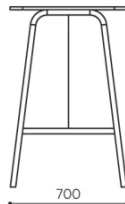

Stół Spin

 14L 16L
netto 28,5 31,5

SNR DS 14/16 L

H: 1100
W: 720
L: 1920

1 szt.
St.
pc.

 netto 37
brutto 40

SNR TB 18H

12L
H: 760
W: 720
L: 1320

18L
H: 760
W: 720
L: 1920

1 szt.
St.
pc.

1 szt.
St.
pc.

 netto 27
brutto 32

 netto 35
brutto 38

SNR TB 12L/18L

Stół Spin

12L
H: 760
W: 720
L: 1320

1 szt.
St.
pc.

 netto 27
brutto 32

18L
H: 760
W: 720
L: 1920

1 szt.
St.
pc.

 netto 35
brutto 38

SNR TB 12L/18L

H: 1820
W: 720
L: 1920

1 szt.
St.
pc.

 netto 43
brutto 46

SNR OV 18H

H: 1820
W: 720
L: 1920

1 szt.
St.
pc.

 netto 43
brutto 46

SNR OV 18L