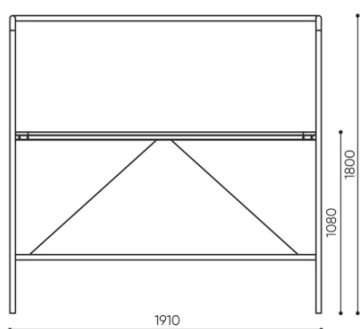

Stół Spin

 14L 16L
netto 28,5 31,5

SNR DS 14/16 L

H: 1100
W: 720
L: 1920

1 szt.
St.
pc.

 netto 37
brutto 40

SNR TB 18H

12L
H: 760
W: 720
L: 1320

18L
H: 760
W: 720
L: 1920

1 szt.
St.
pc.

1 szt.
St.
pc.

 netto 27
brutto 32

 netto 35
brutto 38

SNR TB 12L/18L

Stół Spin

12L
H: 760
W: 720
L: 1320

1 szt.
St.
pc.

 netto 27
brutto 32

18L
H: 760
W: 720
L: 1920

1 szt.
St.
pc.

 netto 35
brutto 38

SNR TB 12L/18L

H: 1820
W: 720
L: 1920

1 szt.
St.
pc.

 netto 43
brutto 46

SNR OV 18H

H: 1820
W: 720
L: 1920

1 szt.
St.
pc.

 netto 43
brutto 46

SNR OV 18L