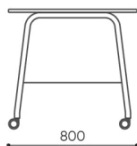

Stół Spin

 14L 16L
netto 28,5 31,5

SNR DS 14/16 L

H: 1100
W: 720
L: 1920

1 szt.
St.
pc.

 netto 37
brutto 40

SNR TB 18H

12L
H: 760
W: 720
L: 1320

18L
H: 760
W: 720
L: 1920

1 szt.
St.
pc.

1 szt.
St.
pc.

 netto 27
brutto 32

 netto 35
brutto 38

SNR TB 12L/18L

Stół Spin

12L
H: 760
W: 720
L: 1320

1 szt.
St.
pc.

 netto 27
brutto 32

18L
H: 760
W: 720
L: 1920

1 szt.
St.
pc.

 netto 35
brutto 38

SNR TB 12L/18L

H: 1820
W: 720
L: 1920

1 szt.
St.
pc.

 netto 43
brutto 46

SNR OV 18H

H: 1820
W: 720
L: 1920

1 szt.
St.
pc.

 netto 43
brutto 46

SNR OV 18L