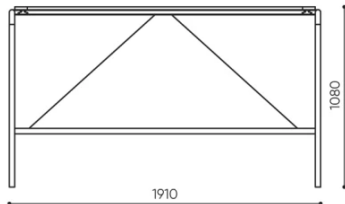

Stół Spin

 14L 16L
netto 28,5 31,5

SNR DS 14/16 L

H: 1100
W: 720
L: 1920

1 szt.
St.
pc.

 netto 37
brutto 40

SNR TB 18H

12L
H: 760
W: 720
L: 1320

18L
H: 760
W: 720
L: 1920

1 szt.
St.
pc.

1 szt.
St.
pc.

 netto 27
brutto 32

 netto 35
brutto 38

SNR TB 12L/18L

Stół Spin

12L
H: 760
W: 720
L: 1320

1 szt.
St.
pc.

 netto 27
brutto 32

18L
H: 760
W: 720
L: 1920

1 szt.
St.
pc.

 netto 35
brutto 38

SNR TB 12L/18L

H: 1820
W: 720
L: 1920

1 szt.
St.
pc.

 netto 43
brutto 46

SNR OV 18H

H: 1820
W: 720
L: 1920

1 szt.
St.
pc.

 netto 43
brutto 46

SNR OV 18L