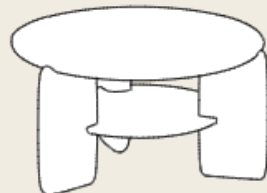

# Stolik Kanji

wymiary

Ø 112 H 32 cm

Ø 77 H 41 cm