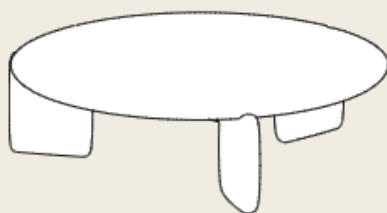

# Stolik Kanji

wymiary

Ø 112 H 32 cm

Ø 77 H 41 cm