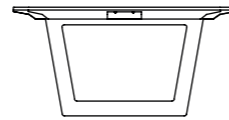

IT Tavolo da riunione o da conferenze: è ideale da utilizzare in ambienti office di prestigio o nelle sale convegno degli hotel. Caratteristica del tavolo è una geometria unica e non convenzionale: la parte centrale rettangolare presenta, alle estremità, i due piani di testa a forma trapezoidale, che danno slancio e dinamicità al progetto, facilitando, allo stesso tempo, le relazioni interpersonali e la conversazione del gruppo di lavoro. Lateralmente la linea slanciata del piano del tavolo dà un tocco quasi aerodinamico al progetto.

Infinito

Product Design Consultant: Gensler

TECHNICAL FEATURES / CARATTERISTICHE TECNICHE

Workstations / Scrivanie

734 29"

1500 59"

3626 142"

MATERIALS / MATERIALI