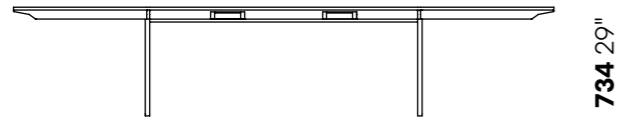

Infinito

Product Design Consultant: Gensler

TECHNICAL FEATURES / CARATTERISTICHE TECNICHE

Workstations / Scrivanie

734 29"

1500 59"